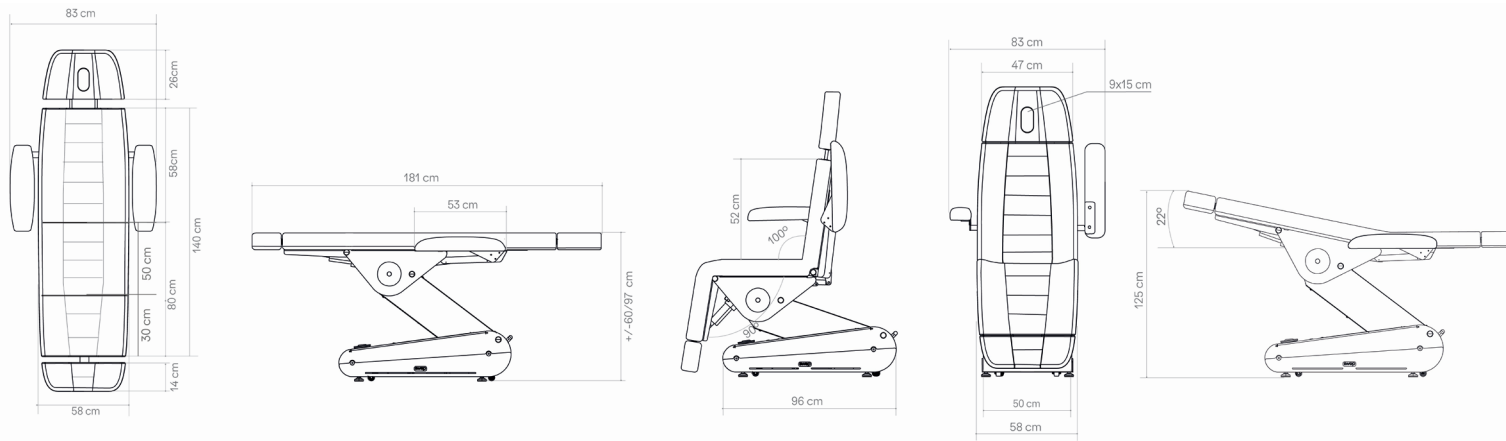

SWOP B4 UP GRAND RELAX

Dimensions

General Specifications

MOTORS

4 engines

DIMENSIONS (LENGTH X WIDTH)

181 x 83 cm

HEIGHT (MIN. AND MAX.)

SWOP B4 UP GRAND RELAX

Dimensiones

Características técnicas

MOTORES

4 motores

DIMENSIONES (LARGO X ANCHO)

181 x 83 cm

ALTURA (MÍNIMA Y MÁXIMA)