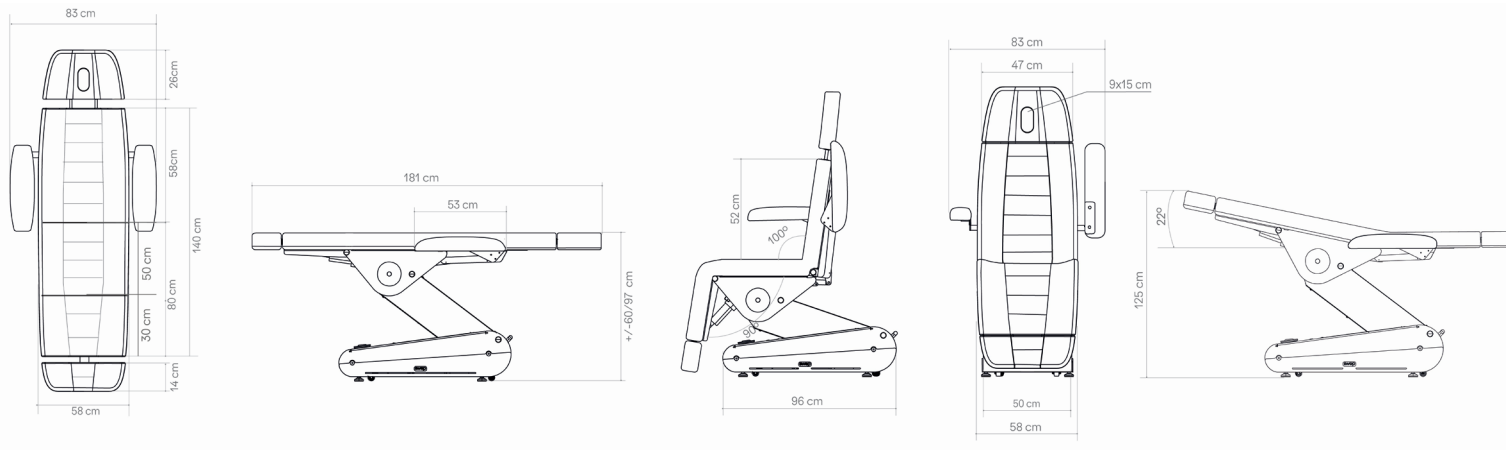

SWOP B4 UP GRAND RELAX

Dimensions

General Specifications

MOTORS

4 engines

DIMENSIONS (LENGTH X WIDTH)

181 x 83 cm

HEIGHT (MIN. AND MAX.)

SWOP B4 UP GRAND RELAX

Abmessungen

Technische Angaben

MOTOREN

4 Motoren

ABMESSUNGEN (LÄNGE X BREITE)

181 x 83 cm

HÖHE (MIN. UND MAX.)