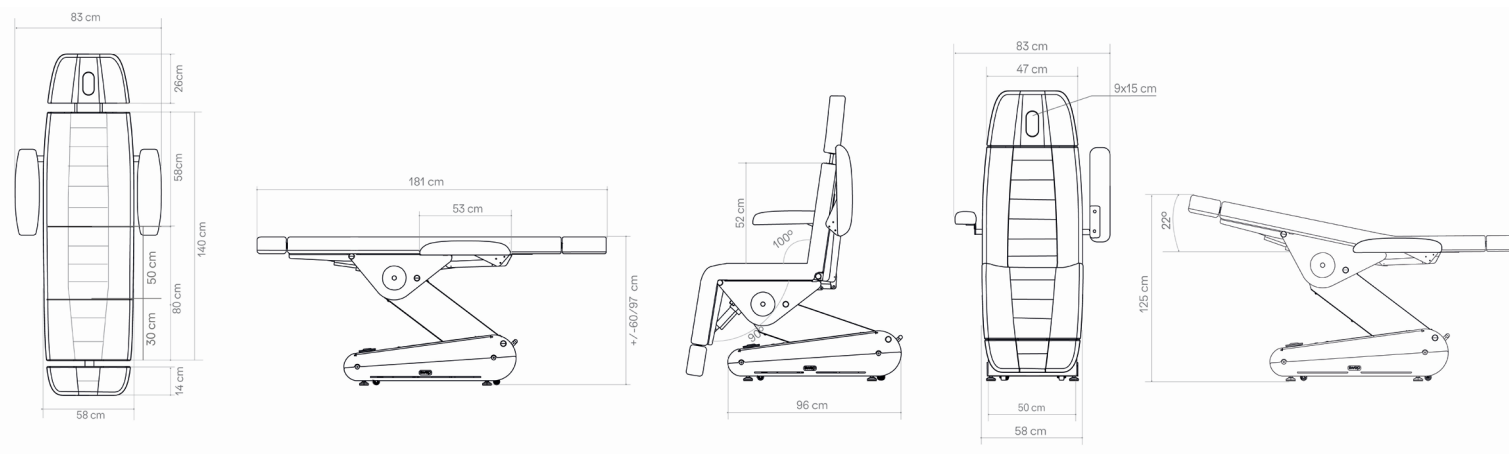

SWOP B4 UP GRAND RELAX

Dimensioni

Caratteristiche tecniche

MOTORI

4 motori

DIMENSIONI (LUNGHEZZA X LARGHEZZA)

181 x 83 cm

ALTEZZA (MINIMA E MASSIMA)