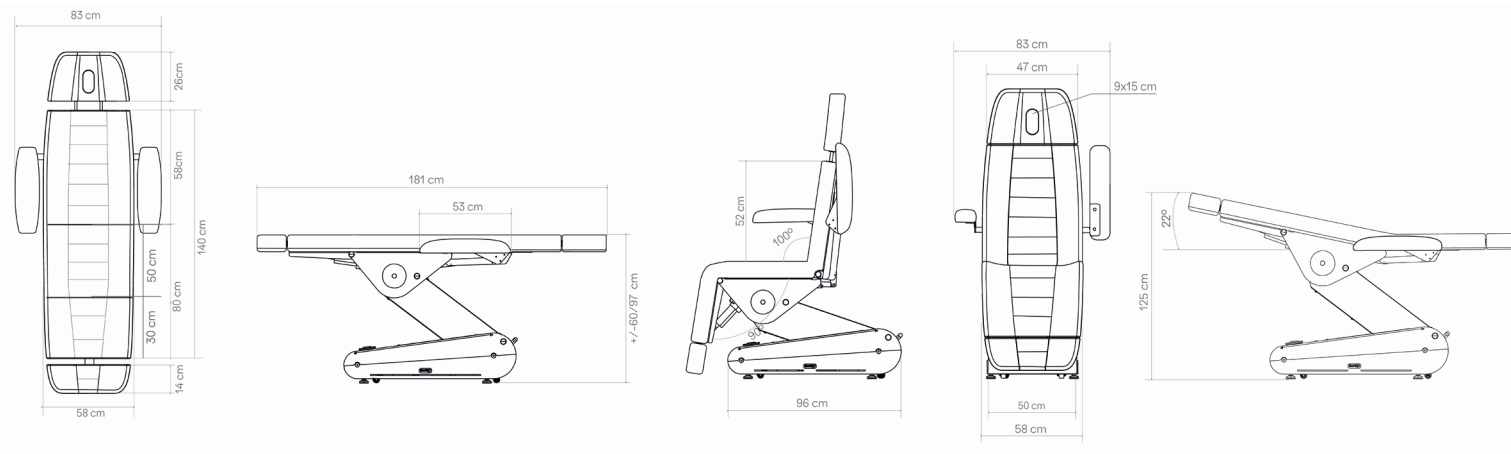

SWOP B4 UP GRAND RELAX

Dimensions

General Specifications

MOTORS

4 engines

DIMENSIONS (LENGTH X WIDTH)

181 x 83 cm

HEIGHT (MIN. AND MAX.)

SWOP B4 UP GRAND RELAX

Dimensions

Spécifications Générales

MOTEURS

4 moteurs

DIMENSIONS (LONGUEUR X LARGEUR)

181 x 83 cm

HAUTEUR (MIN. ET MAX.)