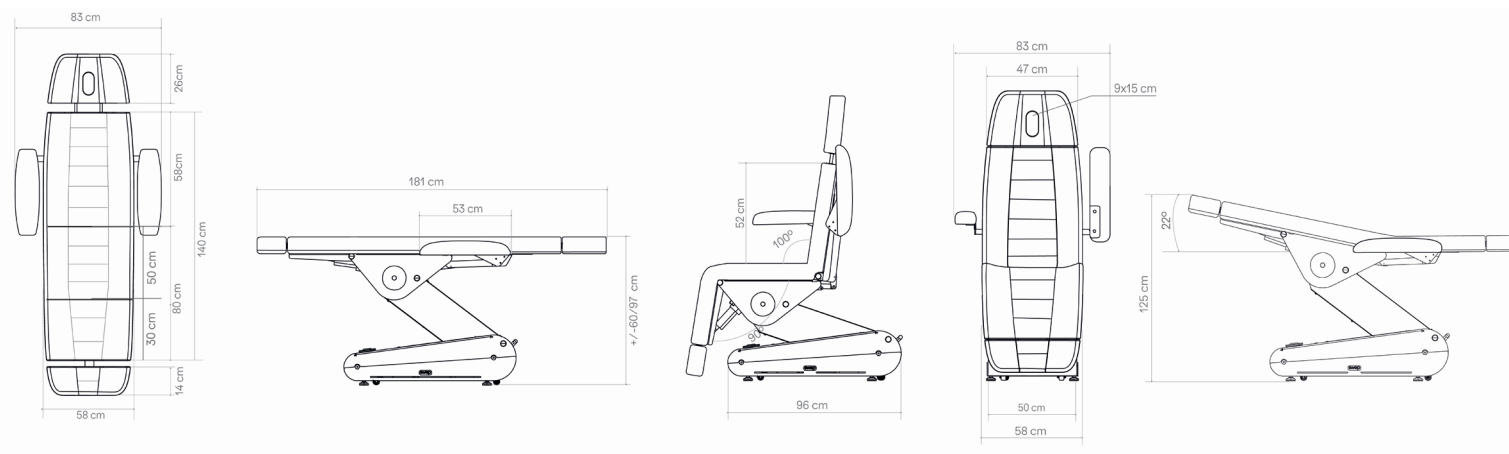

SWOP B4 UP GRAND RELAX

Dimensions

General Specifications

MOTORS

4 engines

DIMENSIONS (LENGTH X WIDTH)

181 x 83 cm

HEIGHT (MIN. AND MAX.)

SWOP B4 UP GRAND RELAX

Dimensiones

Características técnicas

MOTORES

4 motores

DIMENSIONES (LARGO X ANCHO)

181 x 83 cm

ALTURA (MÍNIMA Y MÁXIMA)