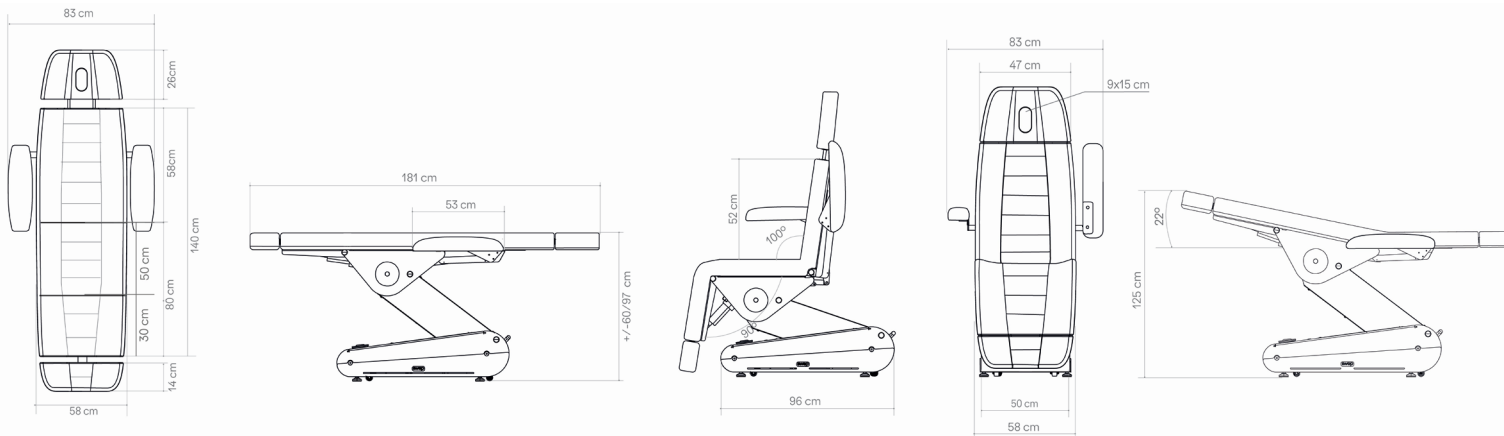

SWOP B4 UP GRAND RELAX

Afmetingen en instelmogelijkheden

Algemene Specificaties

MOTOREN

4 motoren (hoogte, rugleuning, inclinatie zitdeel, beendeel)

AFMETINGEN (LENGTE-BREEDTE)

181 x 83 cm

HOOGTE (MIN. AND MAX.)