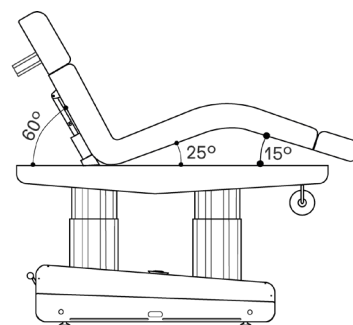

Afmetingen en instelmogelijkheden

Algemene Specificaties

MOTOREN

4 motoren (hoogte, inclinatie, beendeel, rugleuning)

AFMETINGEN (LENGTE-BREEDTE)

200 x 74 cm

HOOGTE (MIN. AND MAX.)

66/87 cm