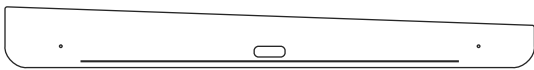

Collezioni dei pannelli

Oak