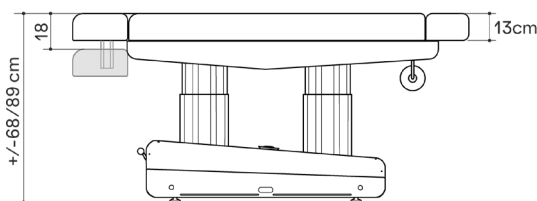

Dimensions

General specifications

MOTORS

4 engines (height, inclination, footrest, backrest)

DIMENSIONS (LENGTH X WIDTH)

195 x 80 cm

HEIGHT (MIN. AND MAX.)

68/89 cm

Dimensiones

Características técnicas

MOTORES

4 motores (altura, inclinación, respaldo y reposapiés)

DIMENSIONES (LARGO X ANCHO)

195 x 80 cm

ALTURA (MÍNIMA Y MÁXIMA)

68/89 cm

Dimensions

Spécifications générales

MOTEURS

4 moteurs (hauteur, inclinaison, repose-pieds, dossier)

DIMENSIONS (LONGUEUR X LARGEUR)
195 x 80 cm

HAUTEUR (MIN. ET MAX.)
68/89 cm

POIDS
135 kg

GARANTIE
2 ans sur la table et le revêtement

Abmessungen

Technische Angaben

MOTOREN

4 Motoren (Höhe, Neigung, Rückenlehne und Beinteil)

ABMESSUNGEN (LÄNGE X BREITE)

195 x 80 cm

HÖHE (MIN. UND MAX.)

68/89 cm