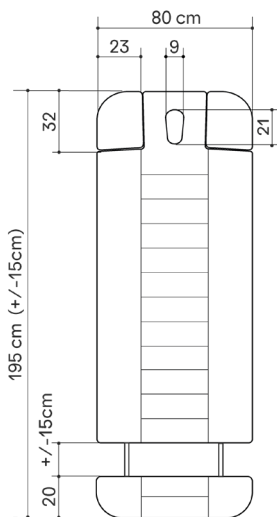

Dimensions

General specifications

MOTORS

4 engines (height, inclination, footrest, backrest)

DIMENSIONS (LENGTH X WIDTH)

195 x 80 cm

HEIGHT (MIN. AND MAX.)

68/89 cm

Dimensiones

Características técnicas

MOTORES

4 motores (altura, inclinación, respaldo y reposapiés)

DIMENSIONES (LARGO X ANCHO)

195 x 80 cm

ALTURA (MÍNIMA Y MÁXIMA)

68/89 cm

Dimensions

Spécifications générales

MOTEURS

4 moteurs (hauteur, inclinaison, repose-pieds, dossier)

DIMENSIONS (LONGUEUR X LARGEUR)
195 x 80 cm

HAUTEUR (MIN. ET MAX.)
68/89 cm

POIDS
135 kg

GARANTIE
2 ans sur la table et le revêtement

Abmessungen

Technische Angaben

MOTOREN

4 Motoren (Höhe, Neigung, Rückenlehne und Beinteil)

ABMESSUNGEN (LÄNGE X BREITE)

195 x 80 cm

HÖHE (MIN. UND MAX.)

68/89 cm