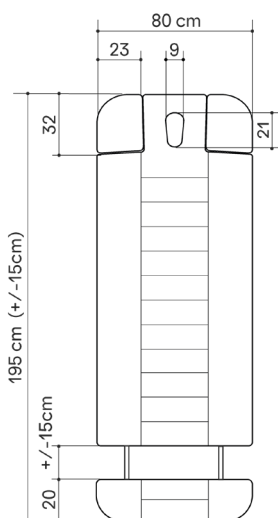

Dimensiones

Características técnicas

MOTORES

4 motores (altura, inclinación, respaldo y reposapiés)

DIMENSIONES (LARGO X ANCHO)

195 x 80 cm

ALTURA (MÍNIMA Y MÁXIMA)

68/89 cm

Dimensions

Spécifications générales

MOTEURS

4 moteurs (hauteur, inclinaison, repose-pieds, dossier)

DIMENSIONS (LONGUEUR X LARGEUR)
195 x 80 cm

HAUTEUR (MIN. ET MAX.)
68/89 cm

POIDS
135 kg

GARANTIE
2 ans sur la table et le revêtement

Abmessungen

Technische Angaben

MOTOREN

4 Motoren (Höhe, Neigung, Rückenlehne und Beinteil)

ABMESSUNGEN (LÄNGE X BREITE)

195 x 80 cm

HÖHE (MIN. UND MAX.)

68/89 cm

Afmetingen en instelmogelijkheden

Algemene Specificaties

MOTOREN

4 motoren (hoogte, inclinatie, beendeel, rugleuning)

AFMETINGEN (LENGTE-BREEDTE)

200 x 74 cm

HOOGTE (MIN. AND MAX.)

66/87 cm