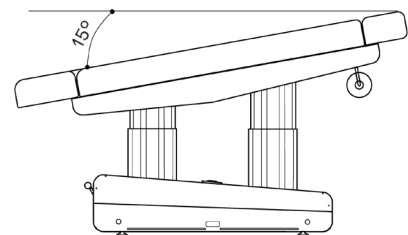

Abmessungen

Technische Angaben

MOTOREN

4 Motoren (Höhe, Neigung, Rückenlehne und Beinteil)

ABMESSUNGEN (LÄNGE X BREITE)

195 x 80 cm

HÖHE (MIN. UND MAX.)

68/89 cm