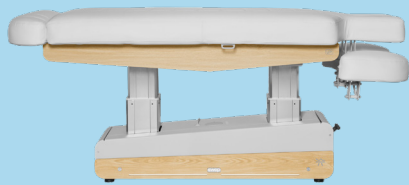

Nuestros productos

Swop S4 UP Grand Relax Spa es una camilla eléctrica de 4 secciones con colchón super cómodo y ancho, doble columna, revestimiento de madera, ruedas, luz LED, 3 memorias de posición y función reset, sistema apoyabrazos TwinLift y calefacción.

I nostri prodotti

Spa

Swop S4 UP Grand Relax Spa è un lettino elettrico a 4 sezioni con un materasso super confortevole e largo, doppia colonna, rivestimento in legno, ruote, LEDs, 3 posizioni di memoria e funzione reset, braccioli regolabili TwinLift e riscaldamento.