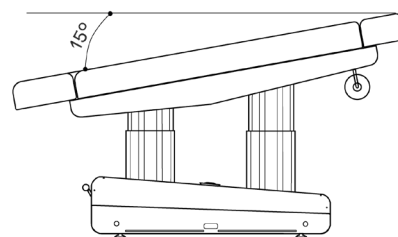

Dimensiones

Características técnicas

MOTORES

4 motores (altura, inclinación, respaldo y reposapiés)

DIMENSIONES (LARGO X ANCHO)

195 x 80 cm

ALTURA (MÍNIMA Y MÁXIMA)

68/89 cm