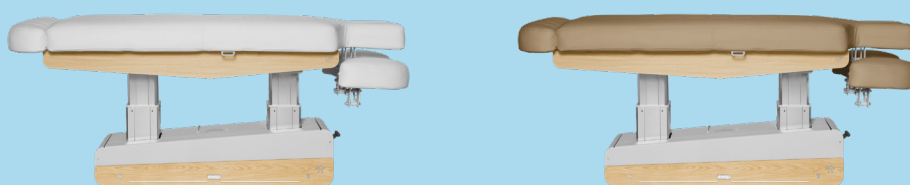

Résistance à l'abrasion : >50 000 cycles.
Protection contre les germes et les rayons UV.
Résistance au feu : BS 7176

Unsere Produkte

Spa

Swop S4 UP Grand Relax Spa ist eine vierteilige elektrische Liege mit einer superkomfortablen und breiten Matratze, doppelte Säule, Verkleidung aus Holz, Radsatz, LEDs, 3 Memory Position und Reset, TwinLift Armstützen und Polsterheizung.