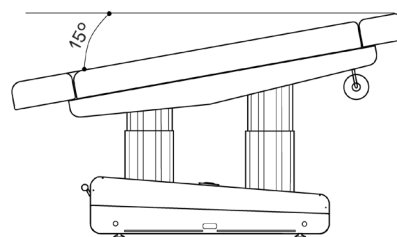

Flammschutz: BS 7176

Onze producten

De Swop S4 UP Grand Relax Spa is een 4-delige massage en wellness tafel met 4 motoren, met een supercomfortabele en brede matras, dubbele kolom, houten bekleding, wielenset, LEDs, 3 geheugen posities en reset functie, TwinLift armsteunen en bladverwarming.

Afmetingen en instelmogelijkheden

Algemene Specificaties

MOTOREN

4 motoren (hoogte, inclinatie, beendeel, rugleuning)

AFMETINGEN (LENGTE-BREEDTE)

200 x 74 cm

HOOGTE (MIN. AND MAX.)

66/87 cm