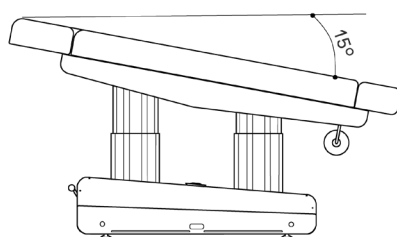

Nos produits

La table Swop S4 UP Grand Relax Spa est une table électrique à 4 sections avec un matelas super confortable et large, double colonne, structure en métal et bois, set de roulettes, LEDs, 3 mémoires de position et fonction reset, système d'accoudoirs TwinLift et chauffage.

Dimensions

Spécifications générales

MOTEURS

4 moteurs (hauteur, inclinaison, repose-pieds, dossier)

DIMENSIONS (LONGUEUR X LARGEUR)
195 x 80 cm

HAUTEUR (MIN. ET MAX.)
68/89 cm

POIDS
135 kg

GARANTIE
2 ans sur la table et le revêtement