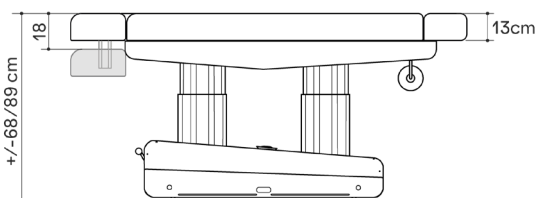

Dimensiones

Características técnicas

MOTORES

4 motores (altura, inclinación, respaldo y reposapiés)

DIMENSIONES (LARGO X ANCHO)

195 x 80 cm

ALTURA (MÍNIMA Y MÁXIMA)

68/89 cm

Dimensions

Spécifications générales

MOTEURS

4 moteurs (hauteur, inclinaison, repose-pieds, dossier)

DIMENSIONS (LONGUEUR X LARGEUR)
195 x 80 cm

HAUTEUR (MIN. ET MAX.)
68/89 cm

POIDS
135 kg

GARANTIE
2 ans sur la table et le revêtement