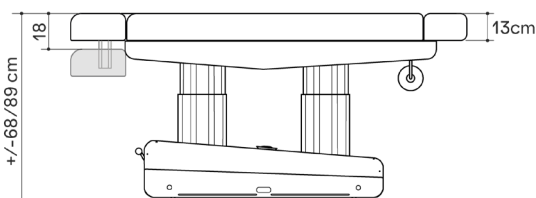

Dimensiones

Características técnicas

MOTORES

4 motores (altura, inclinación, respaldo y reposapiés)

DIMENSIONES (LARGO X ANCHO)

195 x 80 cm

ALTURA (MÍNIMA Y MÁXIMA)

68/89 cm

Afmetingen en instelmogelijkheden

Algemene Specificaties

MOTOREN

4 motoren (hoogte, inclinatie, beendeel, rugleuning)

AFMETINGEN (LENGTE-BREEDTE)

200 x 74 cm

HOOGTE (MIN. AND MAX.)

66/87 cm