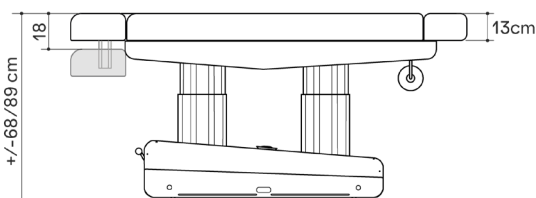

Dimensions

General specifications

MOTORS

4 engines (height, inclination, footrest, backrest)

DIMENSIONS (LENGTH X WIDTH)

195 x 80 cm

HEIGHT (MIN. AND MAX.)

68/89 cm

Dimensiones

Características técnicas

MOTORES

4 motores (altura, inclinación, respaldo y reposapiés)

DIMENSIONES (LARGO X ANCHO)

195 x 80 cm

ALTURA (MÍNIMA Y MÁXIMA)

68/89 cm