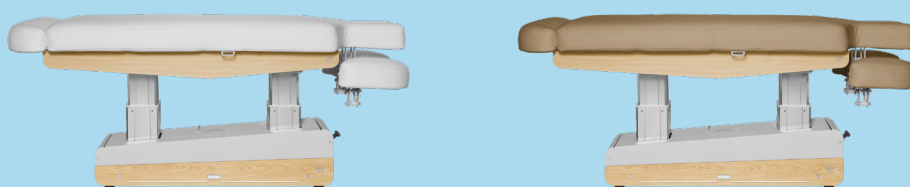

Work happily

V1.0

naggura'swop

naggura.com

Our products

Spa

The Swop S4 UP Grand Relax Spa is an electrical 4-section table with a super comfortable and wide mattress, double column, wooden structure, wheels, LED light, 3 memory positions and reset function, TwinLift armrest system and heating.

ELECTRIC MOTOR

6.000 N

FEATURES

TwinLift armrest system
Heating
Roll holder
Wheels

CUSHION

Naggura Silky Skin upholstery: 100% vinyl compound in white or brown.

Abrasion resistance:
>50.000 cycles.
Protection against germs and UV rays.
Fire retardant: BS 7176.

Nuestros productos

Swop S4 UP Grand Relax Spa es una camilla eléctrica de 4 secciones con colchón super cómodo y ancho, doble columna, revestimiento de madera, ruedas, luz LED, 3 memorias de posición y función reset, sistema apoyabrazos TwinLift y calefacción.

I nostri prodotti

Spa

Swop S4 UP Grand Relax Spa è un lettino elettrico a 4 sezioni con un materasso super confortevole e largo, doppia colonna, rivestimento in legno, ruote, LEDs, 3 posizioni di memoria e funzione reset, braccioli regolabili TwinLift e riscaldamento.