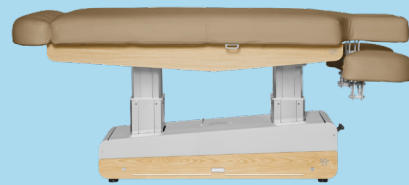

I nostri prodotti

Spa

Swop S4 UP Grand Relax Spa è un lettino elettrico a 4 sezioni con un materasso super confortevole e largo, doppia colonna, rivestimento in legno, ruote, LEDs, 3 posizioni di memoria e funzione reset, braccioli regolabili TwinLift e riscaldamento.