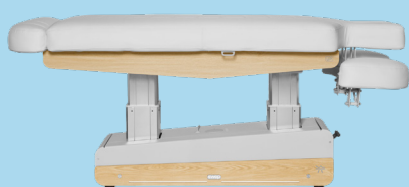

Work happily

V1.0

naggura'swop

naggura.com

Our products

Spa

The Swop S4 UP Grand Relax Spa is an electrical 4-section table with a super comfortable and wide mattress, double column, wooden structure, wheels, LED light, 3 memory positions and reset function, TwinLift armrest system and heating.

Nuestros productos

Swop S4 UP Grand Relax Spa es una camilla eléctrica de 4 secciones con colchón super cómodo y ancho, doble columna, revestimiento de madera, ruedas, luz LED, 3 memorias de posición y función reset, sistema apoyabrazos TwinLift y calefacción.