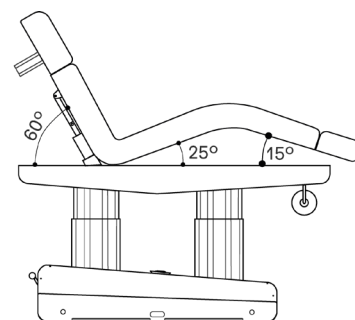

Dimensiones

Características técnicas

MOTORES

4 motores (altura, inclinación, respaldo y reposapiés)

DIMENSIONES (LARGO X ANCHO)

195 x 80 cm

ALTURA (MÍNIMA Y MÁXIMA)

68/89 cm