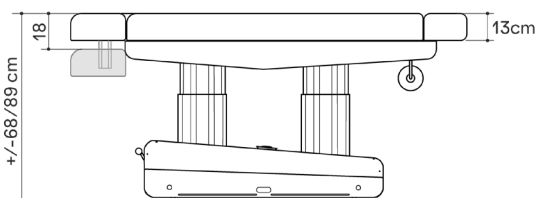

Dimensions

General specifications

MOTORS

4 engines (height, inclination, footrest, backrest)

DIMENSIONS (LENGTH X WIDTH)

195 x 80 cm

HEIGHT (MIN. AND MAX.)

68/89 cm

Dimensiones

Características técnicas

MOTORES

4 motores (altura, inclinación, respaldo y reposapiés)

DIMENSIONES (LARGO X ANCHO)

195 x 80 cm

ALTURA (MÍNIMA Y MÁXIMA)

68/89 cm

Dimensioni

Caratteristiche tecniche

MOTORI

4 motori (altezza, inclinazione, schienale e poggiatesta)

DIMENSIONI (LUNGHEZZA X LARGHEZZA)

195 x 80 cm

ALTEZZA (MINIMA E MASSIMA)

68/89 cm

Dimensions

Spécifications générales

MOTEURS

4 moteurs (hauteur, inclinaison, repose-pieds, dossier)

DIMENSIONS (LONGUEUR X LARGEUR)
195 x 80 cm

HAUTEUR (MIN. ET MAX.)
68/89 cm

POIDS
135 kg

GARANTIE
2 ans sur la table et le revêtement