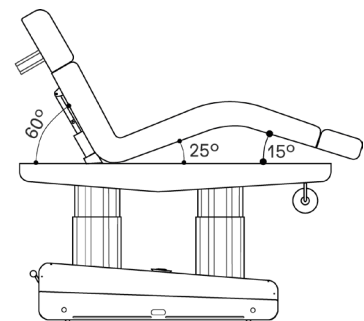

Dimensions

Spécifications générales

MOTEURS

4 moteurs (hauteur, inclinaison, repose-pieds, dossier)

DIMENSIONS (LONGUEUR X LARGEUR)
195 x 80 cm

HAUTEUR (MIN. ET MAX.)
68/89 cm

POIDS
135 kg

GARANTIE
2 ans sur la table et le revêtement

Abmessungen

Technische Angaben

MOTOREN

4 Motoren (Höhe, Neigung, Rückenlehne und Beinteil)

ABMESSUNGEN (LÄNGE X BREITE)

195 x 80 cm

HÖHE (MIN. UND MAX.)

68/89 cm