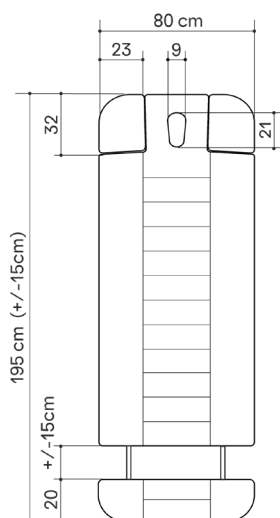

Dimensions

General specifications

MOTORS

4 engines (height, inclination, footrest, backrest)

DIMENSIONS (LENGTH X WIDTH)

195 x 80 cm

HEIGHT (MIN. AND MAX.)

68/89 cm

Dimensiones

Características técnicas

MOTORES

4 motores (altura, inclinación, respaldo y reposapiés)

DIMENSIONES (LARGO X ANCHO)

195 x 80 cm

ALTURA (MÍNIMA Y MÁXIMA)

68/89 cm

Dimensioni

Caratteristiche tecniche

MOTORI

4 motori (altezza, inclinazione, schienale e poggiatesta)

DIMENSIONI (LUNGHEZZA X LARGHEZZA)

195 x 80 cm

ALTEZZA (MINIMA E MASSIMA)

68/89 cm

Dimensions

Spécifications générales

MOTEURS

4 moteurs (hauteur, inclinaison, repose-pieds, dossier)

DIMENSIONS (LONGUEUR X LARGEUR)
195 x 80 cm

HAUTEUR (MIN. ET MAX.)
68/89 cm

POIDS
135 kg

GARANTIE
2 ans sur la table et le revêtement