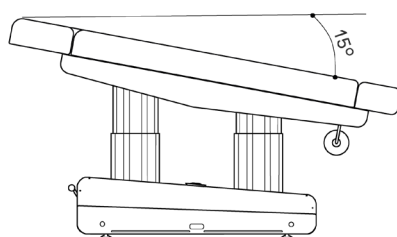

Dimensiones

Características técnicas

MOTORES

4 motores (altura, inclinación, respaldo y reposapiés)

DIMENSIONES (LARGO X ANCHO)

195 x 80 cm

ALTURA (MÍNIMA Y MÁXIMA)

68/89 cm