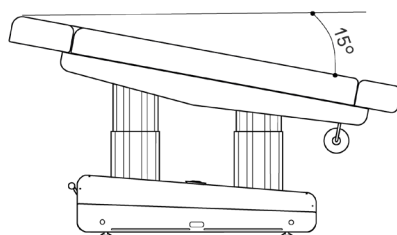

I nostri prodotti

Spa

Swop S4 UP Grand Relax Spa è un lettino elettrico a 4 sezioni con un materasso super confortevole e largo, doppia colonna, rivestimento in legno, ruote, LEDs, 3 posizioni di memoria e funzione reset, braccioli regolabili TwinLift e riscaldamento.

Dimensioni

Caratteristiche tecniche

MOTORI

4 motori (altezza, inclinazione, schienale e poggiatesta)

DIMENSIONI (LUNGHEZZA X LARGHEZZA)

195 x 80 cm

ALTEZZA (MINIMA E MASSIMA)

68/89 cm