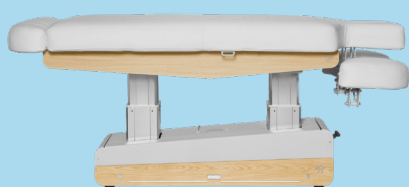

Flammschutz: BS 7176

Onze producten

De Swop S4 UP Grand Relax Spa is een 4-delige massage en wellness tafel met 4 motoren, met een supercomfortabele en brede matras, dubbele kolom, houten bekleding, wielenset, LEDs, 3 geheugen posities en reset functie, TwinLift armsteunen en bladverwarming.