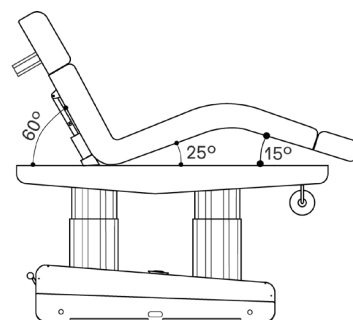

Dimensions

Spécifications générales

MOTEURS

4 moteurs (hauteur, inclinaison, repose-pieds, dossier)

DIMENSIONS (LONGUEUR X LARGEUR)
195 x 80 cm

HAUTEUR (MIN. ET MAX.)
68/89 cm

POIDS
135 kg

GARANTIE
2 ans sur la table et le revêtement