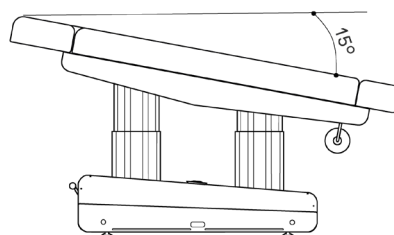

Abmessungen

Technische Angaben

MOTOREN

4 Motoren (Höhe, Neigung, Rückenlehne und Beinteil)

ABMESSUNGEN (LÄNGE X BREITE)

195 x 80 cm

HÖHE (MIN. UND MAX.)

68/89 cm