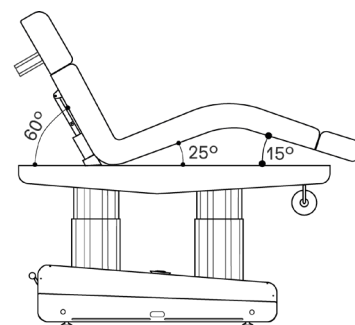

Dimensioni

Caratteristiche tecniche

MOTORI

4 motori (altezza, inclinazione, schienale e poggiatesta)

DIMENSIONI (LUNGHEZZA X LARGHEZZA)

195 x 80 cm

ALTEZZA (MINIMA E MASSIMA)

68/89 cm