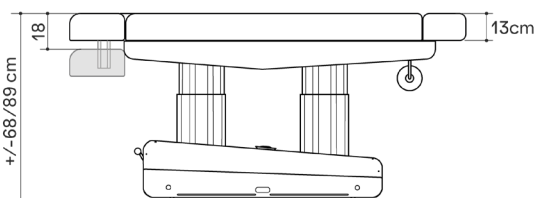

Dimensions

General specifications

MOTORS

4 engines (height, inclination, footrest, backrest)

DIMENSIONS (LENGTH X WIDTH)

195 x 80 cm

HEIGHT (MIN. AND MAX.)

68/89 cm

Dimensiones

Características técnicas

MOTORES

4 motores (altura, inclinación, respaldo y reposapiés)

DIMENSIONES (LARGO X ANCHO)

195 x 80 cm

ALTURA (MÍNIMA Y MÁXIMA)

68/89 cm