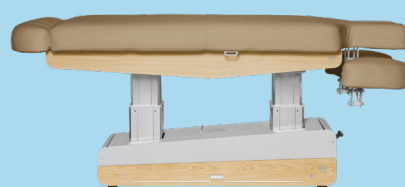

Flammschutz: BS 7176

Onze producten

De Swop S4 UP Grand Relax Spa is een 4-delige massage en wellness tafel met 4 motoren, met een supercomfortabele en brede matras, dubbele kolom, houten bekleding, wielenset, LEDs, 3 geheugen posities en reset functie, TwinLift armsteunen en bladverwarming.