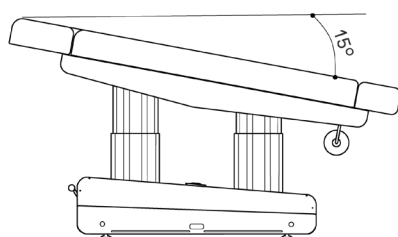

Flammschutz: BS 7176

Onze producten

De Swop S4 UP Grand Relax Spa is een 4-delige massage en wellness tafel met 4 motoren, met een supercomfortabele en brede matras, dubbele kolom, houten bekleding, wielenset, LEDs, 3 geheugen posities en reset functie, TwinLift armsteunen en bladverwarming.

Afmetingen en instelmogelijkheden

Algemene Specificaties

MOTOREN

4 motoren (hoogte, inclinatie, beendeel, rugleuning)

AFMETINGEN (LENGTE-BREEDTE)

200 x 74 cm

HOOGTE (MIN. AND MAX.)

66/87 cm