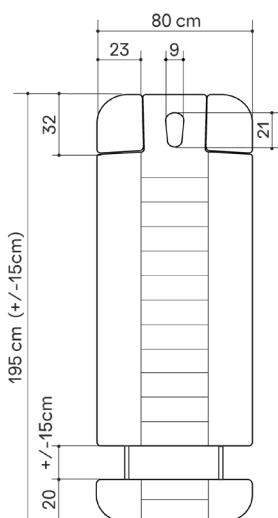

Dimensions

General specifications

MOTORS

4 engines (height, inclination, footrest, backrest)

DIMENSIONS (LENGTH X WIDTH)

195 x 80 cm

HEIGHT (MIN. AND MAX.)

68/89 cm

Dimensiones

Características técnicas

MOTORES

4 motores (altura, inclinación, respaldo y reposapiés)

DIMENSIONES (LARGO X ANCHO)

195 x 80 cm

ALTURA (MÍNIMA Y MÁXIMA)

68/89 cm

Dimensions

Spécifications générales

MOTEURS

4 moteurs (hauteur, inclinaison, repose-pieds, dossier)

DIMENSIONS (LONGUEUR X LARGEUR)
195 x 80 cm

HAUTEUR (MIN. ET MAX.)
68/89 cm

POIDS
135 kg

GARANTIE
2 ans sur la table et le revêtement

Abmessungen

Technische Angaben

MOTOREN

4 Motoren (Höhe, Neigung, Rückenlehne und Beinteil)

ABMESSUNGEN (LÄNGE X BREITE)

195 x 80 cm

HÖHE (MIN. UND MAX.)

68/89 cm