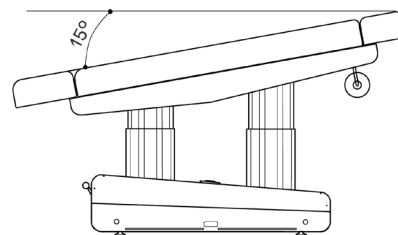

Dimensioni

Caratteristiche tecniche

MOTORI

4 motori (altezza, inclinazione, schienale e poggiatesta)

DIMENSIONI (LUNGHEZZA X LARGHEZZA)

195 x 80 cm

ALTEZZA (MINIMA E MASSIMA)

68/89 cm