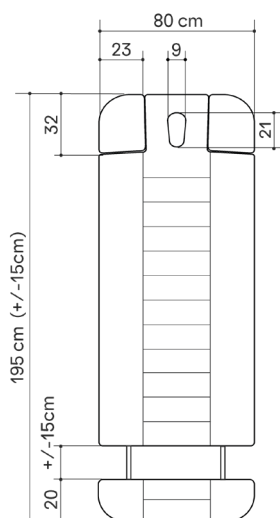

Dimensions

General specifications

MOTORS

4 engines (height, inclination, footrest, backrest)

DIMENSIONS (LENGTH X WIDTH)

195 x 80 cm

HEIGHT (MIN. AND MAX.)

68/89 cm

Dimensiones

Características técnicas

MOTORES

4 motores (altura, inclinación, respaldo y reposapiés)

DIMENSIONES (LARGO X ANCHO)

195 x 80 cm

ALTURA (MÍNIMA Y MÁXIMA)

68/89 cm

Dimensions

Spécifications générales

MOTEURS

4 moteurs (hauteur, inclinaison, repose-pieds, dossier)

DIMENSIONS (LONGUEUR X LARGEUR)
195 x 80 cm

HAUTEUR (MIN. ET MAX.)
68/89 cm

POIDS
135 kg

GARANTIE
2 ans sur la table et le revêtement

Abmessungen

Technische Angaben

MOTOREN

4 Motoren (Höhe, Neigung, Rückenlehne und Beinteil)

ABMESSUNGEN (LÄNGE X BREITE)

195 x 80 cm

HÖHE (MIN. UND MAX.)

68/89 cm