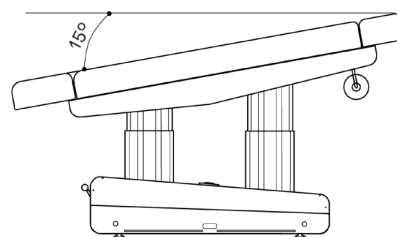

Nos produits

La table Swop S4 UP Grand Relax Spa est une table électrique à 4 sections avec un matelas super confortable et large, double colonne, structure en métal et bois, set de roulettes, LEDs, 3 mémoires de position et fonction reset, système d'accoudoirs TwinLift et chauffage.

Dimensions

Spécifications générales

MOTEURS

4 moteurs (hauteur, inclinaison, repose-pieds, dossier)

DIMENSIONS (LONGUEUR X LARGEUR)
195 x 80 cm

HAUTEUR (MIN. ET MAX.)
68/89 cm

POIDS
135 kg

GARANTIE
2 ans sur la table et le revêtement