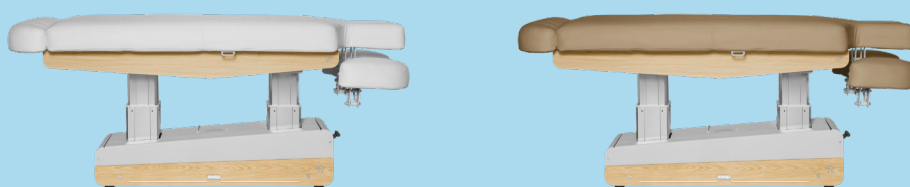

Nos produits

La table Swop S4 UP Grand Relax Spa est une table électrique à 4 sections avec un matelas super confortable et large, double colonne, structure en métal et bois, set de roulettes, LEDs, 3 mémoires de position et fonction reset, système d'accoudoirs TwinLift et chauffage.